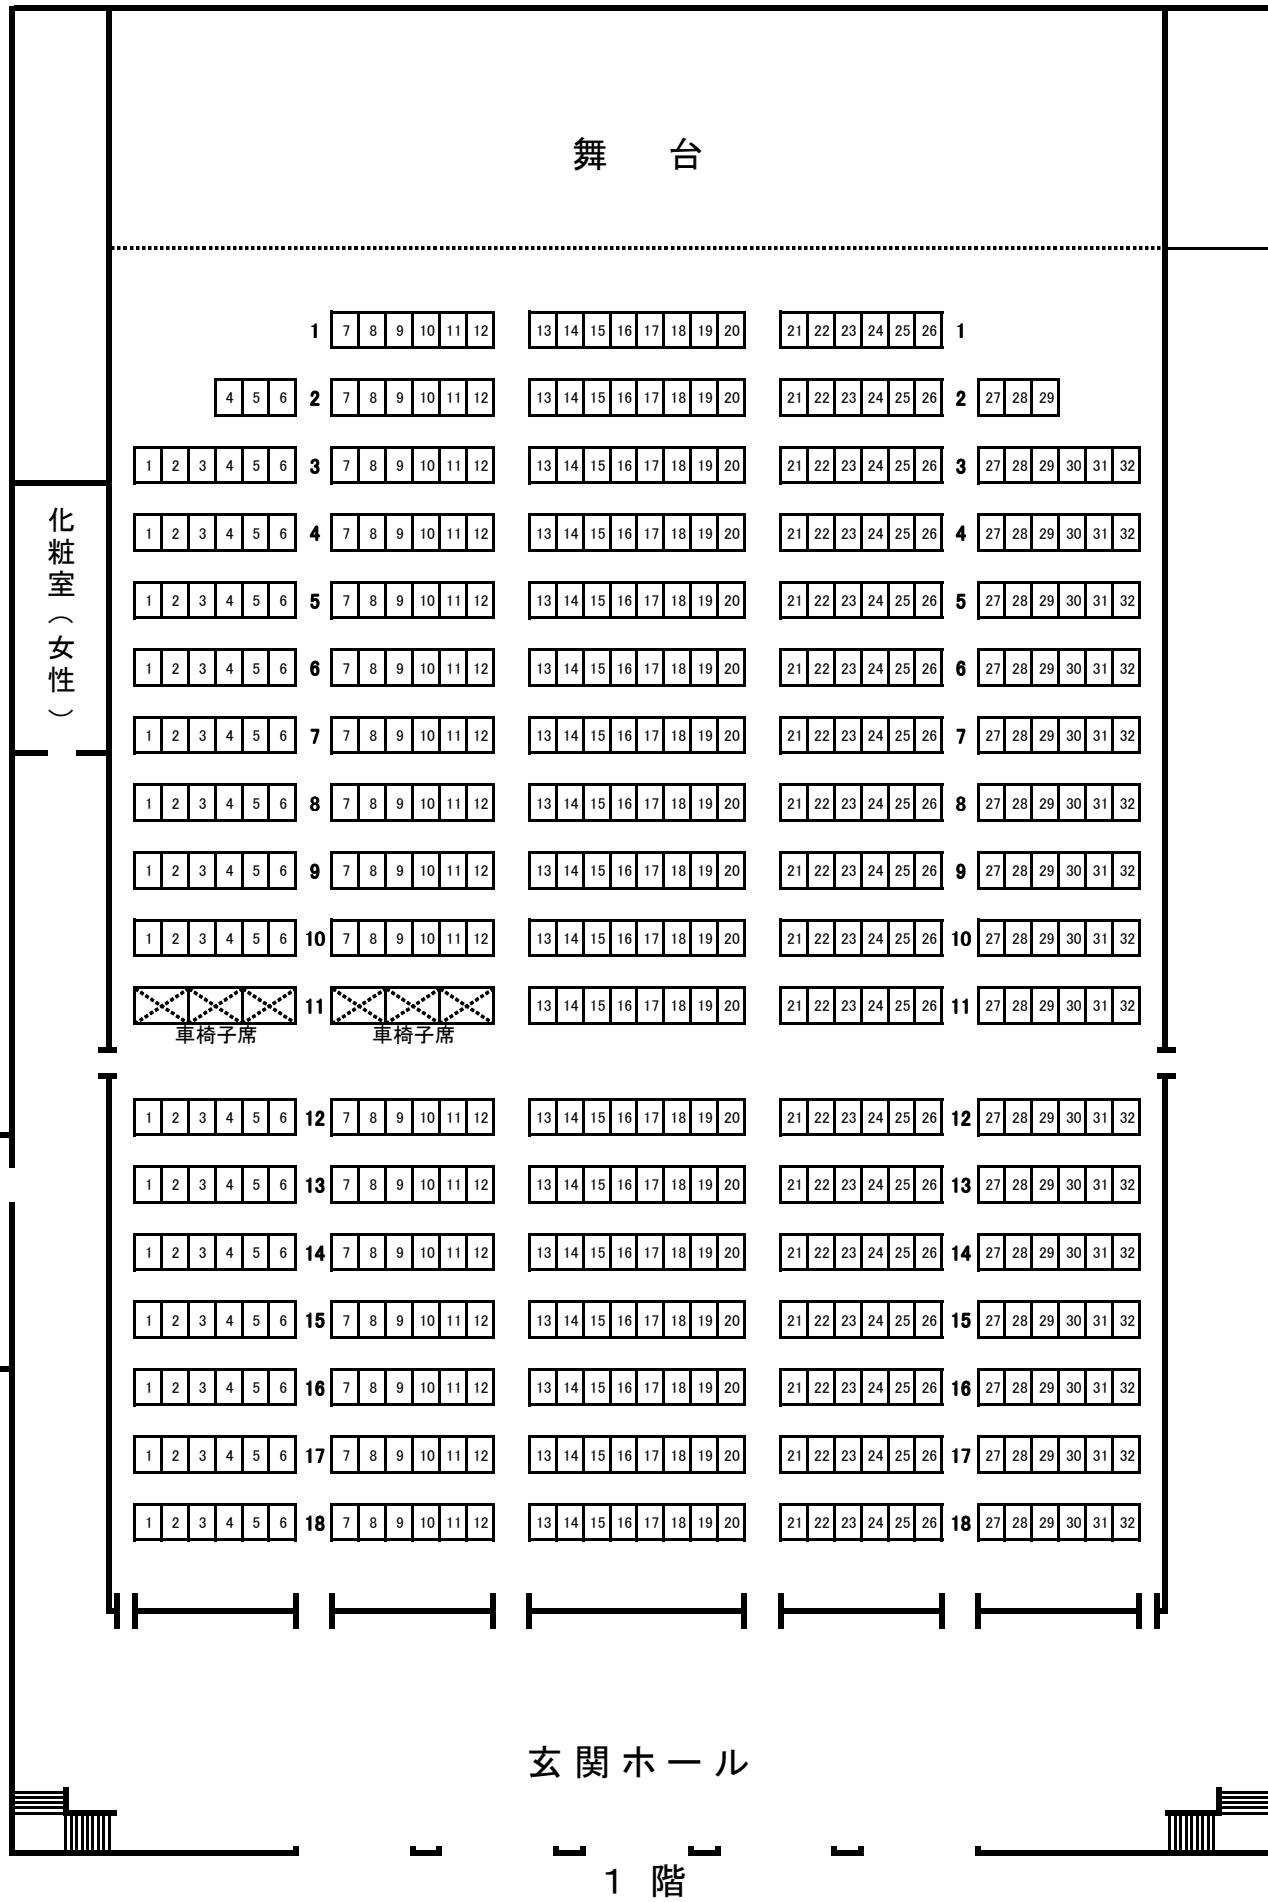

みらい座いけぶくろ(豊島公会堂) 座席表

座席数		
1階	546席	車椅子6席
2・3階	256席	
合計	802席	