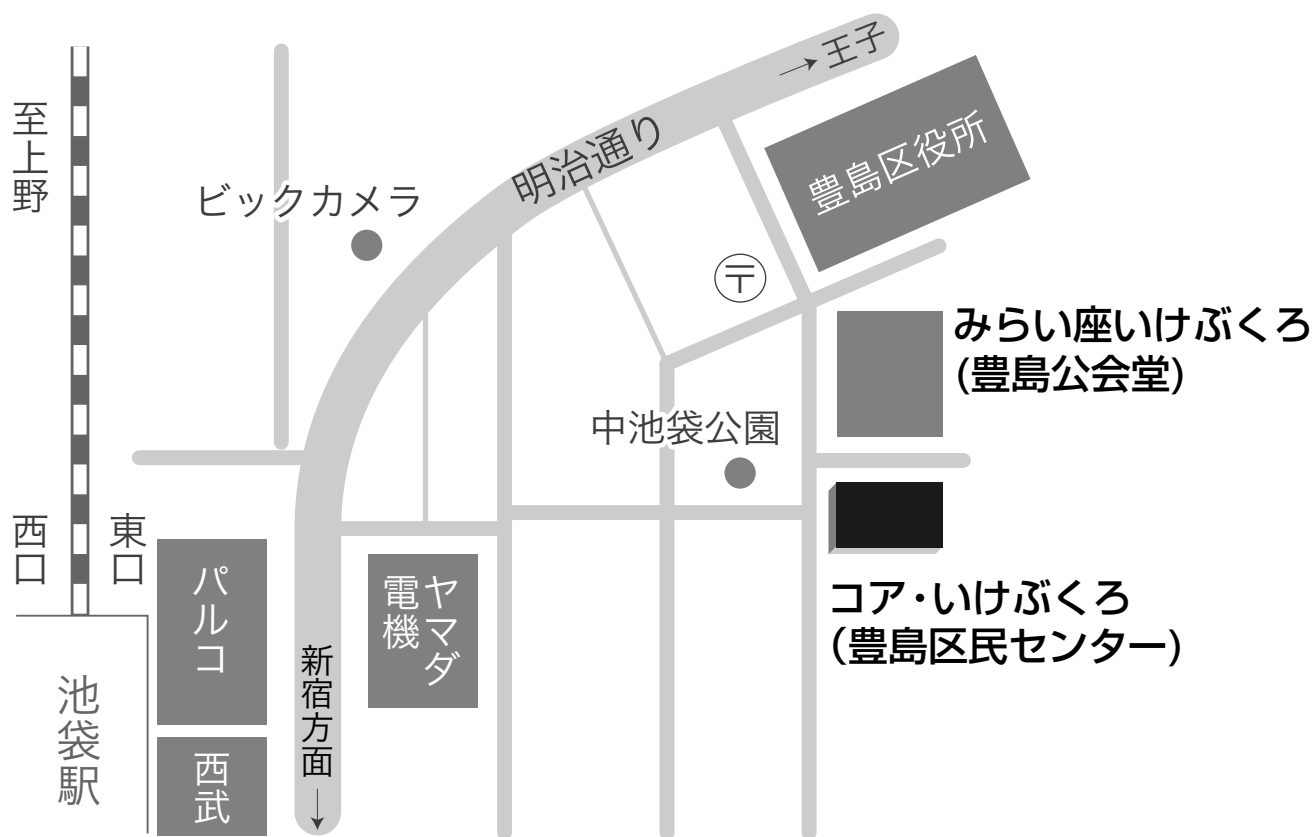

■ コア・いけぶくろ (豊島区民センター)

所在地 東京都豊島区東池袋 1-20-10 詳細マップへ
電話 03-3984-7601 (区民センター) 03-3590-5321 (チケットセンター)
ファックス 03-3984-0865
交通案内 JR 山手線池袋駅東口下車 徒歩約 5 分